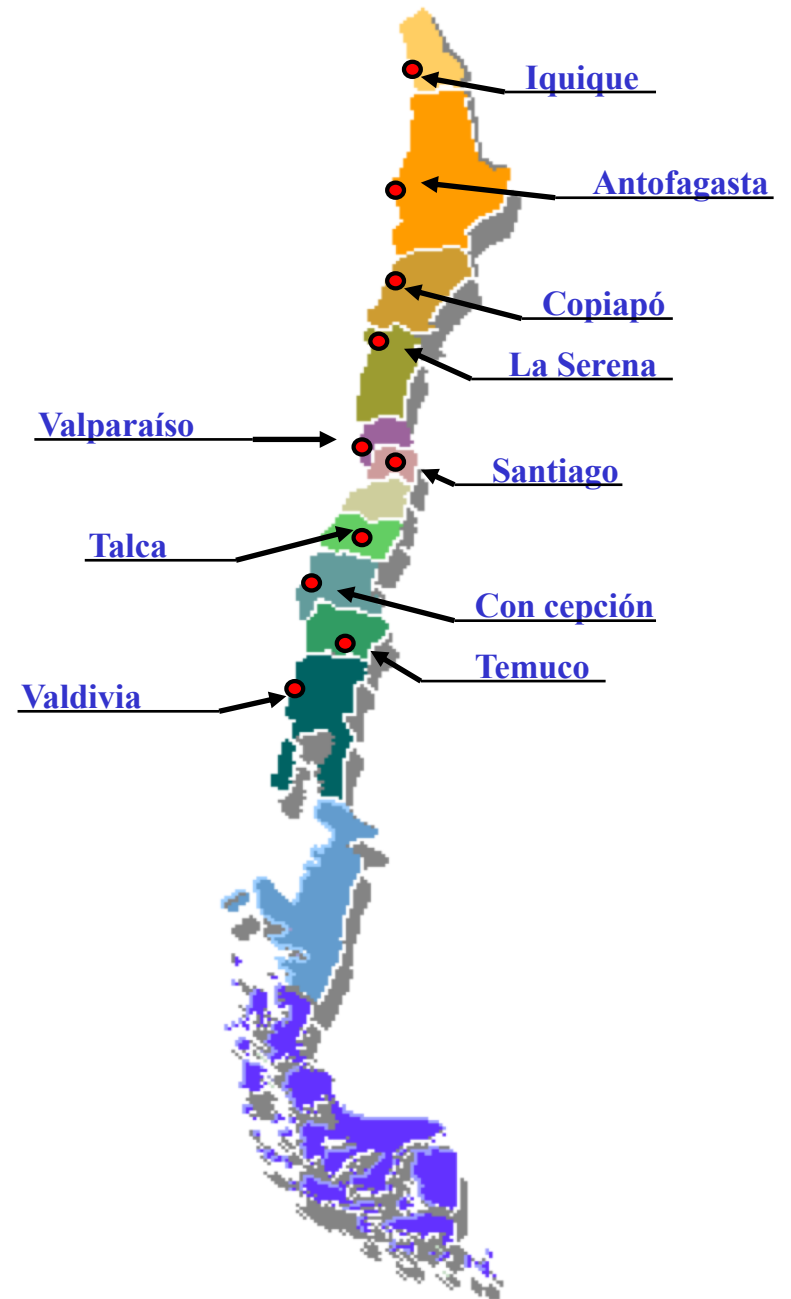

Reuna

**REUNA2:
Connecting Chile to
Internet² thru Ampath**

Florencio I. Utreras
Executive Director, REUNA
futreras@reuna.cl

Reuna

**REUNA2
Network**

Internet2 Services

- Dedicated PVC to Access Point in REUNA
- On demand PVC's for temporary access
- On demand H.323 VideoConferences
- Multipoint MCU for H.323 VC
- Multicast
- Database of H.323 points on line
- Transparent Caching from National Backbone to Advanced Network

Reuna

Universities already on I2

- **Universidad de Tarapacá**
- **Universidad de Antofagasta**
- **Universidad Católica del Norte**
- **Universidad de Atacama**
- **Universidad de La Serena**
- **Universidad Técnica Federico Santa María**
- **Universidad de Chile**
- **Universidad Diego Portales**
- **Universidad Tecnológica Metropolitana**
- **Universidad de Talca**
- **Universidad de Concepción**
- **Universidad del Bío-Bío**
- **Universidad Austral de Chile**
- **Universidad de la Frontera**