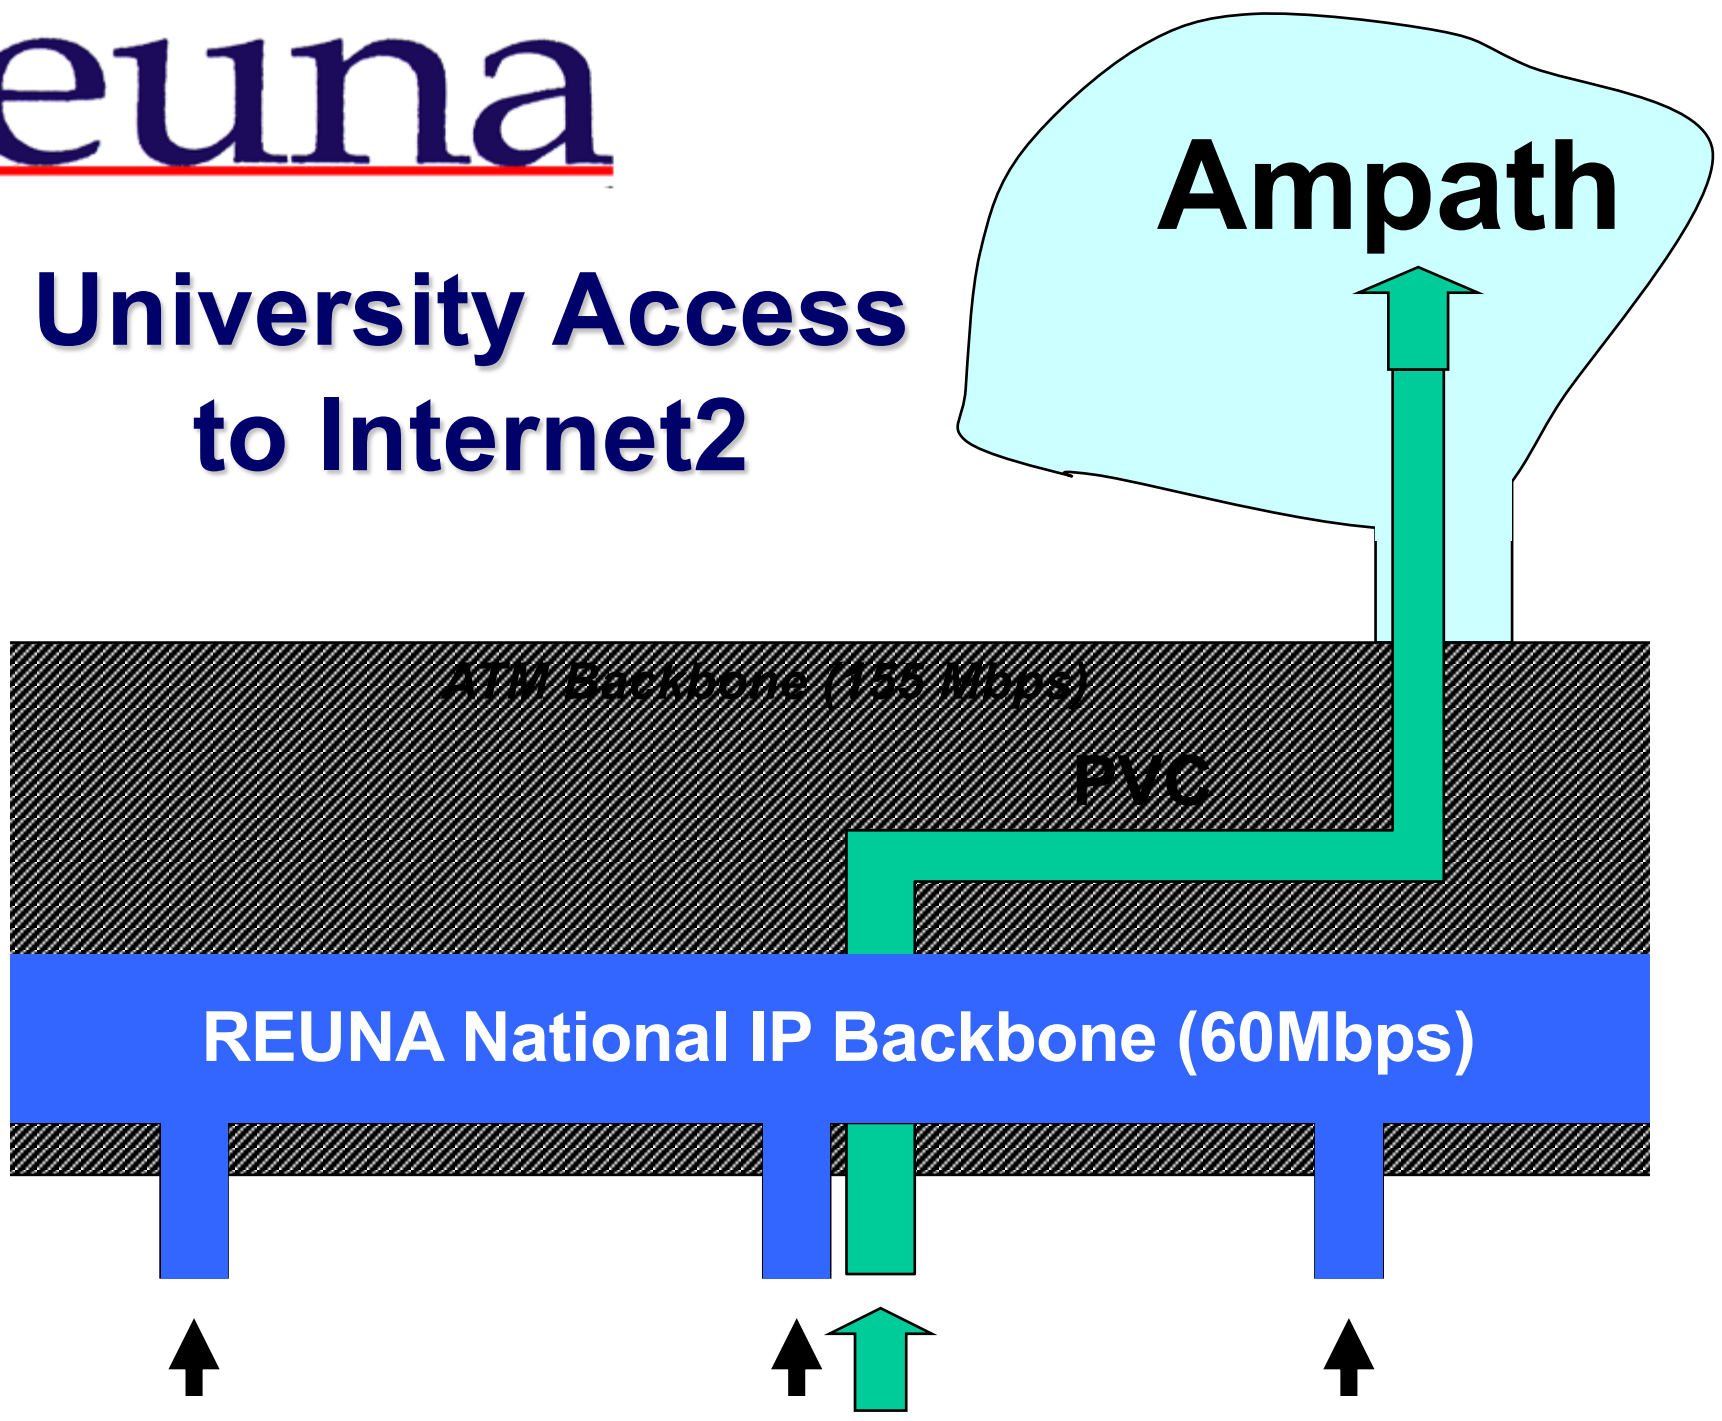

Reuna

University Access to Internet2